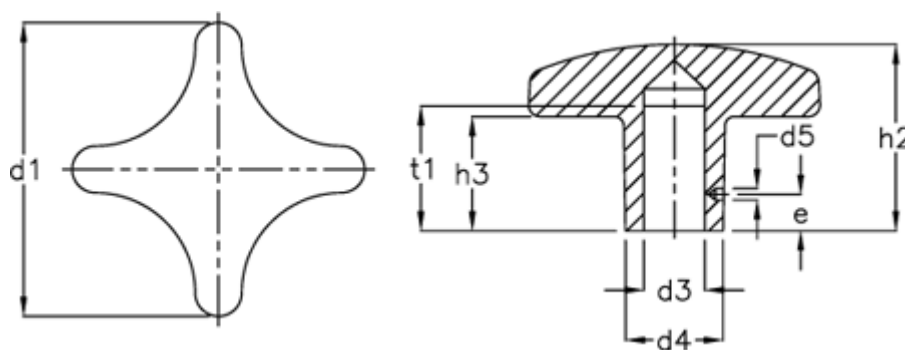

Article number: 20505268

Description: E+G star knob
DIN 6335-GG-80-B16-C

Measures

$d1 = 80$

$t2 = 30$

$d2 = B 16$

$d4 = 25$

$d5 = 3.8$

$e = 12$

$h2 = 50$

$h3 = 30$

$t1 \text{ min.} = 28$